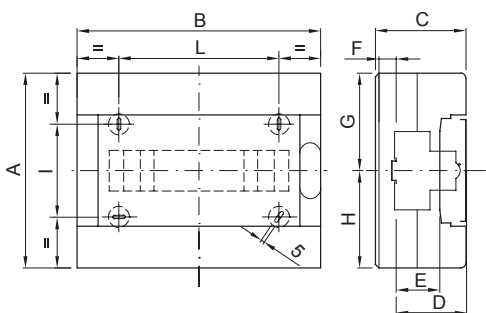

DIMENSIONAL

	Codi ce	Ingombro			Montaggio modulari					Fissaggio		
		A	B	C	D	E	F	G	H	NR	I	L
8M	GW 40 043 GW 40 063	180	200	100	77	47	11,5	90	90	3	82	100
12M	GW 40 045 GW 40 065	225	280	100	77	47	11,5	112,5	112,5	4	107	180

SIMBOLOGÍA TÉCNICA

MARCAS/APROBACIONES