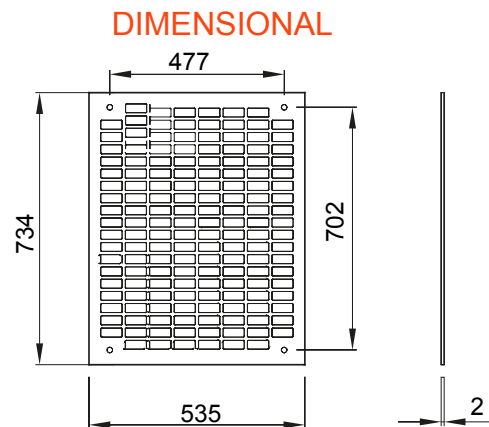

Accesorios y complementos técnicos para cuadros de distribución y automatización serie 46.

Para cuadros BxH (mm)	585x800	Apto para	46QP - 46QM - 46QX
Tipo	Perforada	Tipo de material	Acero galvanizado
Código Electrocod	0303		