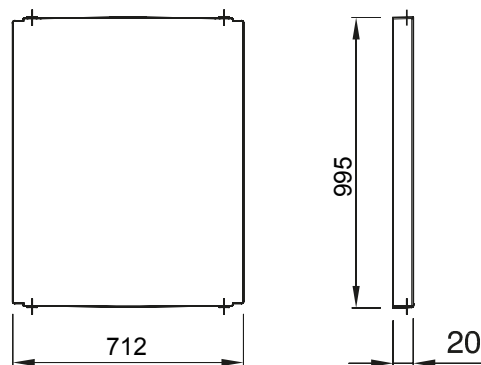

Accesorios y complementos técnicos para cuadros de distribución y automatización serie 46.

Color	Gris RAL 7035	Características	Libre de halógenos
Para cuadros BxH (mm)	800x1060	Apto para	46QP - 46QM - 46QX
Código Electrocod	0303	Material de la bisagra	Poliéster

DIMENSIONAL

SIMBOLOGÍA TÉCNICA

MARCAS/APROBACIONES