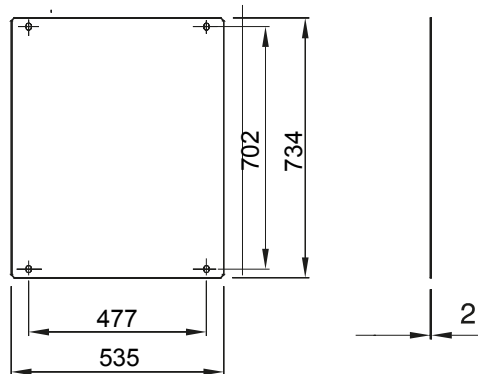

Accesorios y complementos técnicos para cuadros de distribución y automatización serie 46.

Para cuadros BxH (mm)	585x800	Apto para	46QP - 46QM - 46QX
Tipo	Plena	Tipo de material	Acero
Código Electrocod	0303		

#### DIMENSIONAL