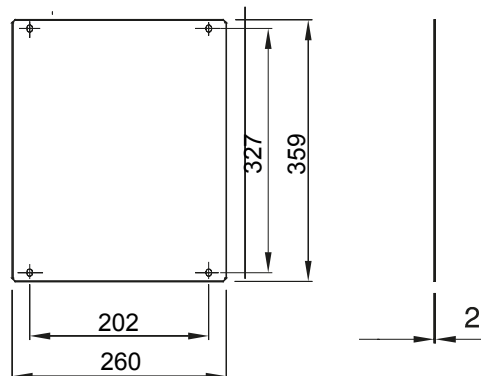

Accesorios y complementos técnicos para cuadros de distribución y automatización serie 46.

Para cuadros BxH (mm)	310x425	Apto para	46QP - 46QM - 46QX
Tipo	Plena	Tipo de material	Acero
Código Electrocod	0303		

DIMENSIONAL

MARCAS/APROBACIONES