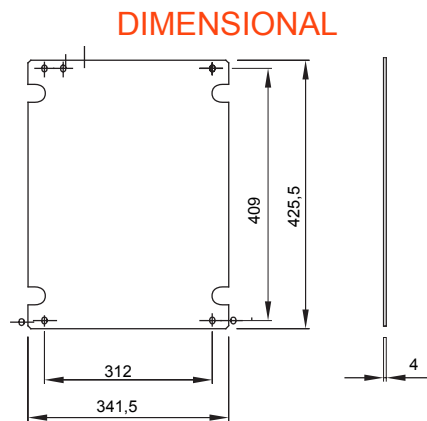

| | | | |
|-----------------------|----------|-------------------|--------|
| Para cuadros BxH (mm) | 396x474 | Para Armarios | 44 CEP |
| Tipo de material | Aislante | Código Electrocod | 1320 |

MARCAS/APROBACIONES