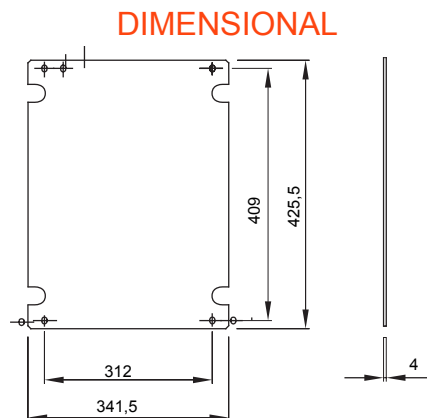

Para cuadros BxH (mm)	396x474	Para Armarios	44 CEP
Tipo de material	Aislante	Código Electrocod	1320

MARCAS/APROBACIONES