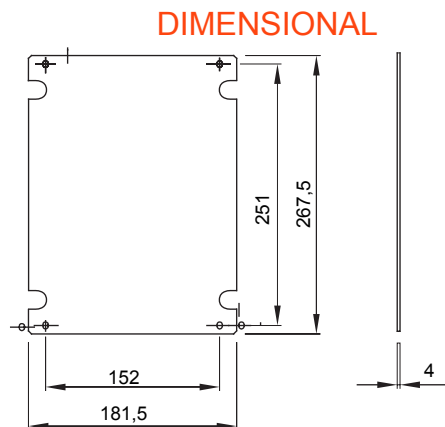

Para cuadros BxH (mm)	236x316	Para Armarios	44 CEP
Tipo de material	Aislante	Código Electrocod	1320