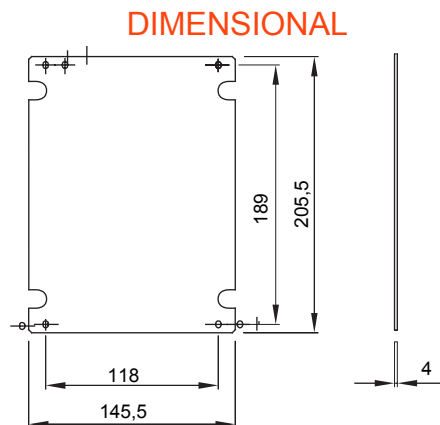

Para cuadros BxH (mm)	200x254	Para Armarios	44 CEP
Tipo de material	Aislante	Código Electrocod	1320

MARCAS/APROBACIONES