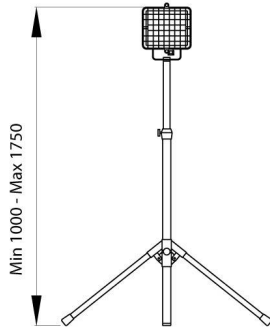

Proyector multifuncional de aluminio inyectado, barnizado con polvo poliéster, para usos móviles en soporte telescópico regulable (min. 1m - máx. 1,4m). Parábola en aluminio 99.85% abrigantada y oxidada anódicamente. Cristal templado de 5 mm. Junta de silicona anti envejecimiento. Equipado con rejilla de protección, 5 m de cable tipo H07RN-F de 3x1,5 mm<sup>2</sup> de sección y clavija IEC 309 16A 2P+T 200-250V IP67.

Aplicación	Interior / Exterior	Tipo de uso	Móvil
Grado de protección	IP55	Resistencia a impactos	IK10
Clase aislamiento	I	Distancia mínima al objeto iluminado	1 m
Peso (kg)	4.6	Color	Gris grafito
Corriente lámpara	2.1 A	Potencia lámpara máx.	500 W
Fijación lámpara	R7s	Lámpara	HD
Clase de eficiencia de la lámpara compatible	D ÷ C	Óptica	Simétrica - ULOR: 0%
Código Electrocod	2424		

### DIMENSIONAL