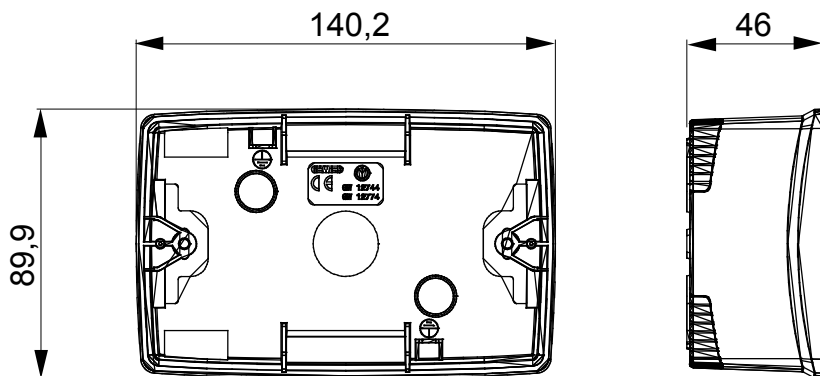

Gama de paneles de mesa, cajas de superficie y contenedores de pared autoportantes vacíos, adecuados para alojar dispositivos modulares ChorusSmart. Los paneles y cajas de pared, disponibles en blanco y negro, deben completarse con soporte ChorusSmart y placas One. Los contenedores autoportantes, en color gris RAL 7035, están disponibles con grado de protección IP40 e IP55: ambos están equipados con precortes rompibles, también la versión impermeable se suministra con una puerta con membrana anti-UV transparente. Las cajas y contenedores autoportantes están preparados para fijar el borne de tierra.

Descripción	4 módulos	Color	Negro satinado
Características	Libre de halógenos	Soporte	GW16804
Apto para placas	ONE	Par de apriete Tornillos de apriete	0.8 Newton/metro
Dim. exter. BxHxP (mm)	140x90x46	Test del hilo incandescente	650 °C
Termopresión con bola	70 °C	Norma de referencia	EN 60670-1
Temperatura de instalación	-5 +60 °C	Código Electrocod	0212

DIMENSIONAL

SIMBOLOGÍA TÉCNICA

GWT

650 °C

70 °C

INSTALACIÓN

min

max