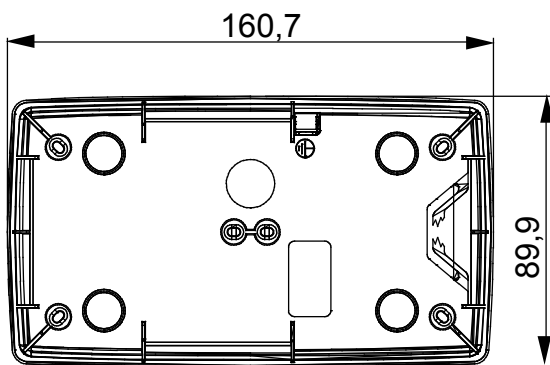

Gama de paneles de mesa, cajas de superficie y contenedores de pared autoportantes vacíos, adecuados para alojar dispositivos modulares ChorusSmart. Los paneles y cajas de pared, disponibles en blanco y negro, deben completarse con soporte ChorusSmart y placas One. Los contenedores autoportantes, en color gris RAL 7035, están disponibles con grado de protección IP40 e IP55: ambos están equipados con precortes rompibles, también la versión impermeable se suministra con una puerta con membrana anti-UV transparente. Las cajas y contenedores autoportantes están preparados para fijar el borne de tierra.

Descripción	2+2 módulos	Tipo	Vertical
Color	Satén blanco	Características	Libre de halógenos
Soporte	GW16822	Apto para placas	ONE International
Par de apriete Tornillos de apriete	0.8 Newton/metro	Dim. exter. BxHxP (mm)	90x161x46
Test del hilo incandescente	650 °C	Termopresión con bola	70 °C
Norma de referencia	EN 60670-1	Temperatura de instalación	-5 +60 °C
Código Electrocod	0110		

### DIMENSIONAL

### SIMBOLOGÍA TÉCNICA

**GWT**

650 °C

70 °C

INSTALACIÓN