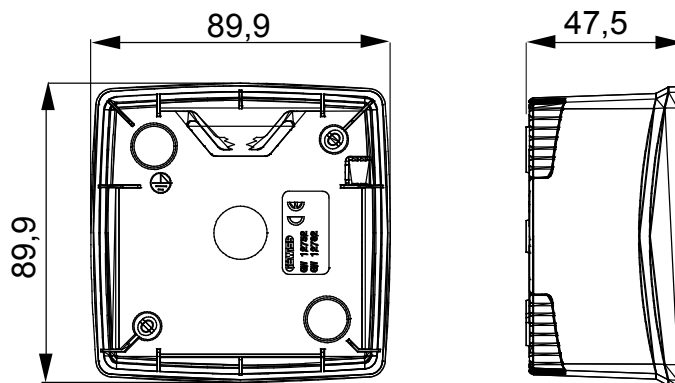

Gama de paneles de mesa, cajas de superficie y contenedores de pared autoportantes vacíos, adecuados para alojar dispositivos modulares ChorusSmart. Los paneles y cajas de pared, disponibles en blanco y negro, deben completarse con soporte ChorusSmart y placas One. Los contenedores autoportantes, en color gris RAL 7035, están disponibles con grado de protección IP40 e IP55: ambos están equipados con precortes rompibles, también la versión impermeable se suministra con una puerta con membrana anti-UV transparente. Las cajas y contenedores autoportantes están preparados para fijar el borne de tierra.

Descripción	2 módulos	Color	Satén blanco
Características	Libre de halógenos	Soporte	GW16822
Apto para placas	ONE International	Par de apriete Tornillos de apriete	0.8 Newton/metro
Dim. exter. BxHxP (mm)	90x90x46	Test del hilo incandescente	650 °C
Termopresión con bola	70 °C	Norma de referencia	EN 60670-1
Temperatura de instalación	-5 +60 °C	Código Electrocod	0110

DIMENSIONAL

SIMBOLOGÍA TÉCNICA

GWT

650 °C

70 °C

INSTALACIÓN

min

max