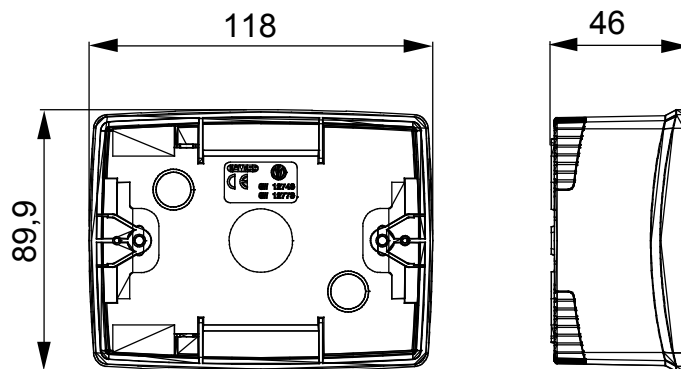

Gama de paneles de mesa, cajas de superficie y contenedores de pared autoportantes vacíos, adecuados para alojar dispositivos modulares ChorusSmart. Los paneles y cajas de pared, disponibles en blanco y negro, deben completarse con soporte ChorusSmart y placas One. Los contenedores autoportantes, en color gris RAL 7035, están disponibles con grado de protección IP40 e IP55: ambos están equipados con precortes rompibles, también la versión impermeable se suministra con una puerta con membrana anti-UV transparente. Las cajas y contenedores autoportantes están preparados para fijar el borne de tierra.

Descripción	3 módulos	Color	Satén blanco
Características	Libre de halógenos	Soporte	GW16803
Apto para placas	ONE	Par de apriete Tornillos de apriete	0.8 Newton/metro
Dim. exter. BxHxP (mm)	118x90x46	Test del hilo incandescente	650 °C
Termopresión con bola	70 °C	Norma de referencia	EN 60670-1
Temperatura de instalación	-5 +60 °C	Código Electrocod	0212

DIMENSIONAL

SIMBOLOGÍA TÉCNICA

GWT

650 °C

INSTALACIÓN

MARCAS/APROBACIONES