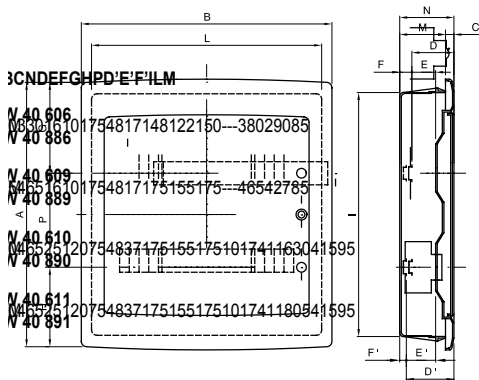

La centralitas protegidas de empotrar IP40 están disponibles en medidas de 8 a 72 módulos y están equipadas con regleta multipolar 80A IP20 de conexión por tornillo. Disponibles en puerta transparente fumé (idóneas para uso en comercios e industrias) o puerta plena (idónea para aplicaciones domóticas); las regletas permiten realizar un cableado sencillo y limpio, reduciendo el tiempo de cableado.

Clase aislamiento	II (Norma IEC 61140)	Color	Blanco RAL 9016
Dim. exter. BxHxP (mm)	465x680x95	Grado de protección	IP40
Instalación	Para mampostería	Potencia disipable (W)	62
Resistencia a impactos	IK08	Tensión nominal	400 V
Color puerta	Ciega	Regletas	80 A - IP20 bipolar agujeros con tornillo
N° mod. EN 50022	54 (18x3)	Corriente nominal	125 A
Prueba del hilo incandescente	650 °C	Temperatura de empleo	-15 ÷ +60 °C
Tipo de material	Libre de halógenos según EN 60754-2	Código Electrocod	0311
Termopresión con bola	70 °C	Norma	EN 60670-1, IEC60670-24
Tensión de aislamiento	750 V	Polo 1 (mm²)	N/T 2x[(3x16) + (17x10)]
Polo 2 (mm²)	N/T 2x[(3x16) + (17x10)]		

### DIMENSIONAL