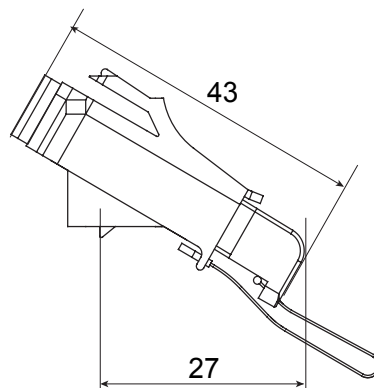

Categoría	Adaptador de fibra óptica angulado	Material	Carcasa de plástico con manguito de alineación cerámico
Color	Verde RAL 6018	Características	Simplex, modo único
Para conectores	SC/APC	Tipo	Hembra/Hembra
Compatibilidad	Keystone Jack	Inclinación	40°
Accesorios	Con tapa de seguridad y cable imprescindible		

DIMENSIONAL

MARCAS/APROBACIONES