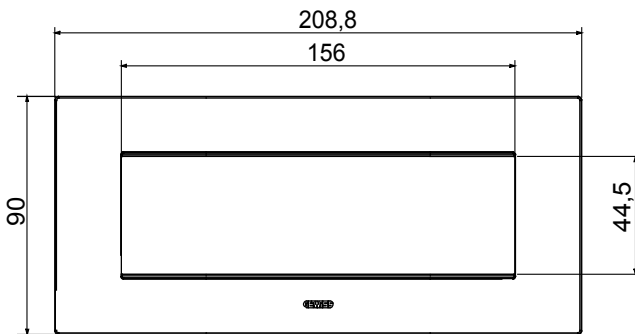

Gama de placas frontales para la serie de accesorios de cableado ChoruSmart, fabricadas en una amplia variedad de formas, colores, materiales y acabados. Incluye cinco formas diferentes (ONE, GEO, EGO, LUX, ICE y ICE Touch) para cajas rectangulares con una capacidad de hasta 12 módulos y 4 formas diferentes (ONE International, GEO International, EGO international y LUX International) adecuadas para cajas redondas / cuadradas, tanto individuales como enlazables en configuración horizontal o vertical, con una capacidad de 2 hasta 2 + 2 + 2 + 2 + 2 módulos . Todas las placas de la serie de accesorios de cableado ChoruSmart utilizan los mismos soportes, sin necesidad de adaptadores adicionales. La gama también incluye placas ciegas, placas estancas IP55 y placas para perfiles.

Familia	EGO	Descripción	7 puestos
Color	Oro	Material	Tecnopolímero
Acabado	Acabado satinado	Para montaje en soporte	GW16807N
Test del hilo incandescente	650 °C	Termopresión con bola	70 °C
Norma de referencia	EN 60669-1	Código Electrocod	0110

DIMENSIONAL

SIMBOLOGÍA TÉCNICA

MARCAS/APROBACIONES