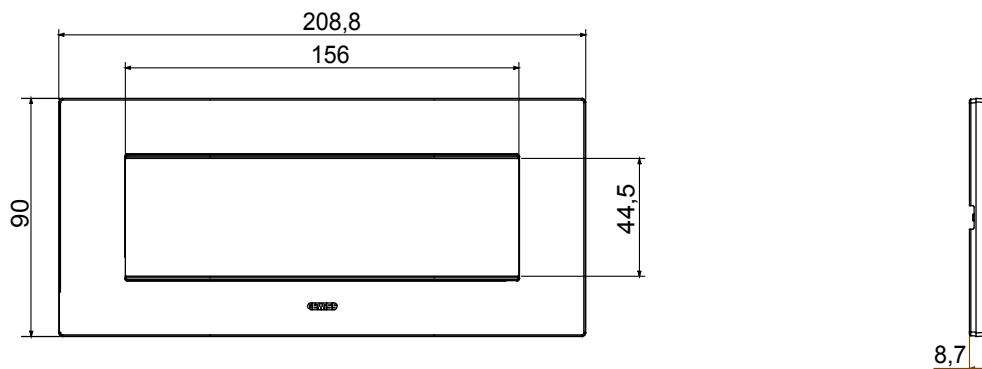

Gama de placas frontales para la serie de accesorios de cableado ChoruSmart, fabricadas en una amplia variedad de formas, colores, materiales y acabados. Incluye cinco formas diferentes (ONE, GEO, EGO, LUX, ICE y ICE Touch) para cajas rectangulares con una capacidad de hasta 12 módulos y 4 formas diferentes (ONE International, GEO International, EGO international y LUX International) adecuadas para cajas redondas / cuadradas, tanto individuales como enlazables en configuración horizontal o vertical, con una capacidad de 2 hasta 2 + 2 + 2 + 2 + 2 módulos . Todas las placas de la serie de accesorios de cableado ChoruSmart utilizan los mismos soportes, sin necesidad de adaptadores adicionales. La gama también incluye placas ciegas, placas estancas IP55 y placas para perfiles.

Familia	EGO	Descripción	7 puestos
Color	Satén blanco	Material	Tecnopolímero
Acabado	Acabado satinado	Para montaje en soporte	GW16807N
Test del hilo incandescente	650 °C	Termopresión con bola	70 °C
Norma de referencia	EN 60669-1	Código Electrocod	0110

DIMENSIONAL

SIMBOLOGÍA TÉCNICA

MARCAS/APROBACIONES