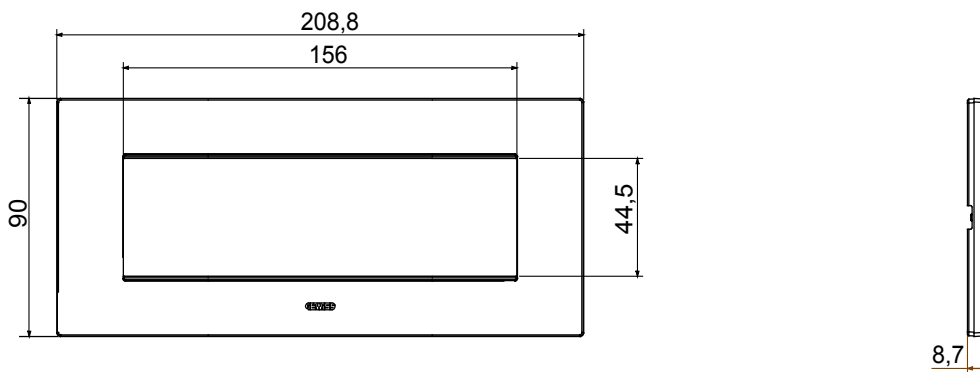

Gama de placas frontales para la serie de accesorios de cableado ChoruSmart, fabricadas en una amplia variedad de formas, colores, materiales y acabados. Incluye cinco formas diferentes (ONE, GEO, EGO, LUX, ICE y ICE Touch) para cajas rectangulares con una capacidad de hasta 12 módulos y 4 formas diferentes (ONE International, GEO International, EGO international y LUX International) adecuadas para cajas redondas / cuadradas, tanto individuales como enlazables en configuración horizontal o vertical, con una capacidad de 2 hasta 2 + 2 + 2 + 2 + 2 módulos . Todas las placas de la serie de accesorios de cableado ChoruSmart utilizan los mismos soportes, sin necesidad de adaptadores adicionales. La gama también incluye placas ciegas, placas estancas IP55 y placas para perfiles.

Familia	EGO	Descripción	7 puestos
Color	Beige satinado natural	Material	Tecnopolímero
Acabado	Acabado satinado	Para montaje en soporte	GW16807N
Test del hilo incandescente	650 °C	Termopresión con bola	70 °C
Norma de referencia	EN 60669-1	Código Electrocod	0110

DIMENSIONAL

SIMBOLOGÍA TÉCNICA

MARCAS/APROBACIONES