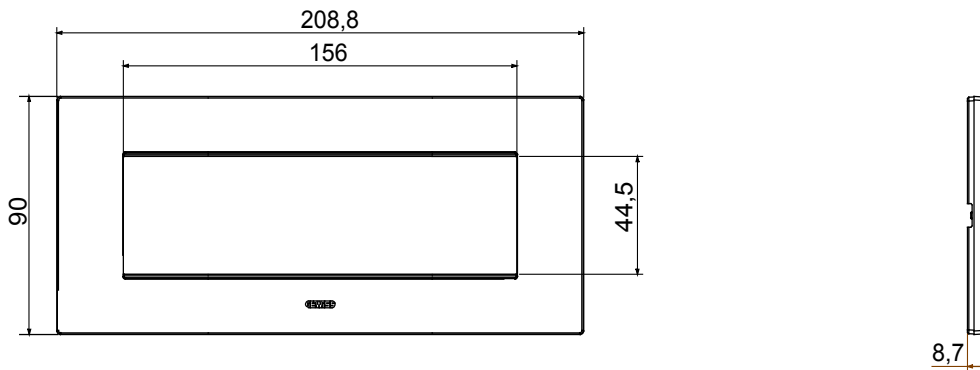

Gama de placas frontales para la serie de accesorios de cableado ChoruSmart, fabricadas en una amplia variedad de formas, colores, materiales y acabados. Incluye cinco formas diferentes (ONE, GEO, EGO, LUX, ICE y ICE Touch) para cajas rectangulares con una capacidad de hasta 12 módulos y 4 formas diferentes (ONE International, GEO International, EGO international y LUX International) adecuadas para cajas redondas / cuadradas, tanto individuales como enlazables en configuración horizontal o vertical, con una capacidad de 2 hasta 2 + 2 + 2 + 2 + 2 módulos . Todas las placas de la serie de accesorios de cableado ChoruSmart utilizan los mismos soportes, sin necesidad de adaptadores adicionales. La gama también incluye placas ciegas, placas estancas IP55 y placas para perfiles.

| Familia | EGO | Descripción | 7 puestos |
|-----------------------------|------------------|-------------------------|---------------|
| Color | Magnetic gray | Material | Tecnopolímero |
| Acabado | Acabado satinado | Para montaje en soporte | GW16807N |
| Test del hilo incandescente | 650 °C | Termopresión con bola | 70 °C |
| Norma de referencia | EN 60669-1 | Código Electrocod | 0110 |

DIMENSIONAL

SIMBOLOGÍA TÉCNICA

MARCAS/APROBACIONES