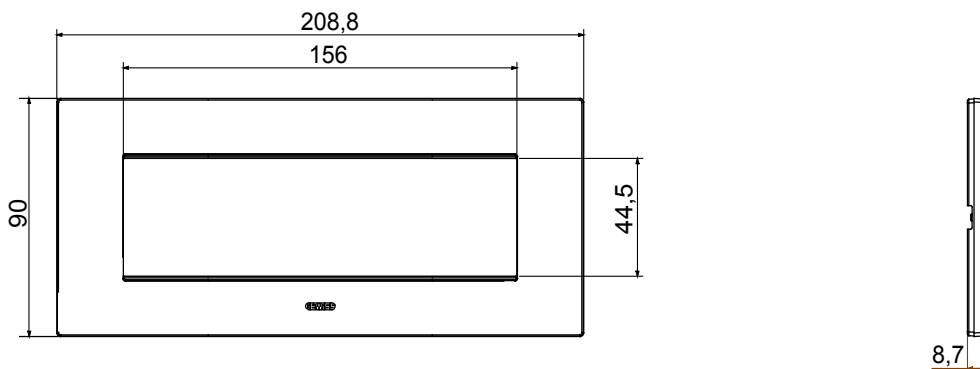

Gama de placas frontales para la serie de accesorios de cableado ChoruSmart, fabricadas en una amplia variedad de formas, colores, materiales y acabados. Incluye cinco formas diferentes (ONE, GEO, EGO, LUX, ICE y ICE Touch) para cajas rectangulares con una capacidad de hasta 12 módulos y 4 formas diferentes (ONE International, GEO International, EGO international y LUX International) adecuadas para cajas redondas / cuadradas, tanto individuales como enlazables en configuración horizontal o vertical, con una capacidad de 2 hasta 2 + 2 + 2 + 2 + 2 módulos . Todas las placas de la serie de accesorios de cableado ChoruSmart utilizan los mismos soportes, sin necesidad de adaptadores adicionales. La gama también incluye placas ciegas, placas estancas IP55 y placas para perfiles.

Familia	EGO	Descripción	7 puestos
Color	Dark sand	Material	Tecnopolímero
Acabado	Acabado satinado	Para montaje en soporte	GW16807N
Test del hilo incandescente	650 °C	Termopresión con bola	70 °C
Norma de referencia	EN 60669-1	Código Electrocod	0110

DIMENSIONAL

SIMBOLOGÍA TÉCNICA

MARCAS/APROBACIONES