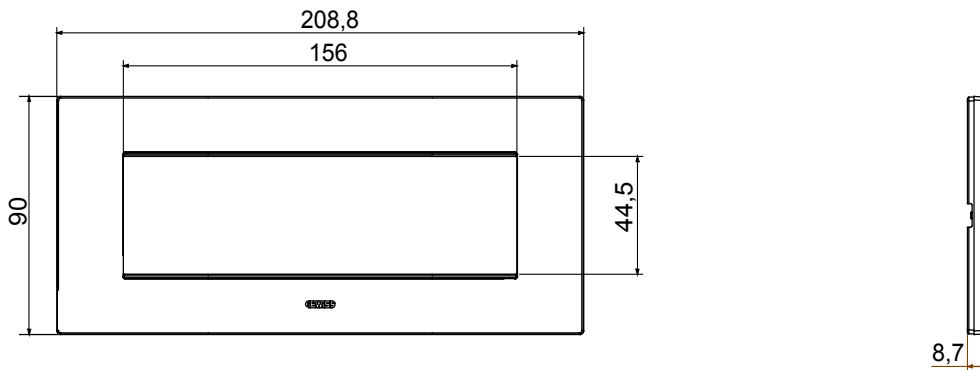

Gama de placas frontales para la serie de accesorios de cableado ChoruSmart, fabricadas en una amplia variedad de formas, colores, materiales y acabados. Incluye cinco formas diferentes (ONE, GEO, EGO, LUX, ICE y ICE Touch) para cajas rectangulares con una capacidad de hasta 12 módulos y 4 formas diferentes (ONE International, GEO International, EGO international y LUX International) adecuadas para cajas redondas / cuadradas, tanto individuales como enlazables en configuración horizontal o vertical, con una capacidad de 2 hasta 2 + 2 + 2 + 2 + 2 módulos . Todas las placas de la serie de accesorios de cableado ChoruSmart utilizan los mismos soportes, sin necesidad de adaptadores adicionales. La gama también incluye placas ciegas, placas estancas IP55 y placas para perfiles.

|                             |                  |                         |               |
|-----------------------------|------------------|-------------------------|---------------|
| Familia                     | EGO              | Descripción             | 7 puestos     |
| Color                       | Arcilla          | Material                | Tecnopolímero |
| Acabado                     | Acabado satinado | Para montaje en soporte | GW16807N      |
| Test del hilo incandescente | 650 °C           | Termopresión con bola   | 70 °C         |
| Norma de referencia         | EN 60669-1       | Código Electrocod       | 0110          |

### DIMENSIONAL