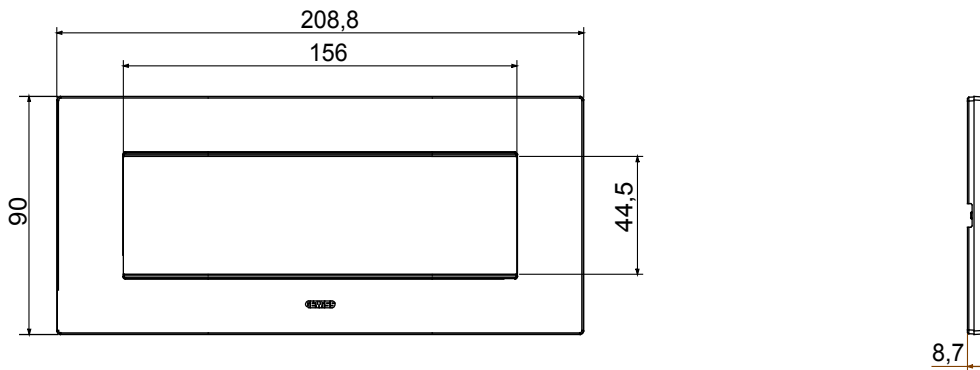

Gama de placas frontales para la serie de accesorios de cableado ChoruSmart, fabricadas en una amplia variedad de formas, colores, materiales y acabados. Incluye cinco formas diferentes (ONE, GEO, EGO, LUX, ICE y ICE Touch) para cajas rectangulares con una capacidad de hasta 12 módulos y 4 formas diferentes (ONE International, GEO International, EGO international y LUX International) adecuadas para cajas redondas / cuadradas, tanto individuales como enlazables en configuración horizontal o vertical, con una capacidad de 2 hasta 2 + 2 + 2 + 2 + 2 módulos . Todas las placas de la serie de accesorios de cableado ChoruSmart utilizan los mismos soportes, sin necesidad de adaptadores adicionales. La gama también incluye placas ciegas, placas estancas IP55 y placas para perfiles.

| Familia | EGO | Descripción | 7 puestos |
|-----------------------------|------------------|-------------------------|---------------|
| Color | Cobre suave | Material | Tecnopolímero |
| Acabado | Acabado satinado | Para montaje en soporte | GW16807N |
| Test del hilo incandescente | 650 °C | Termopresión con bola | 70 °C |
| Norma de referencia | EN 60669-1 | Código Electrocod | 0110 |

DIMENSIONAL

SIMBOLOGÍA TÉCNICA

MARCAS/APROBACIONES