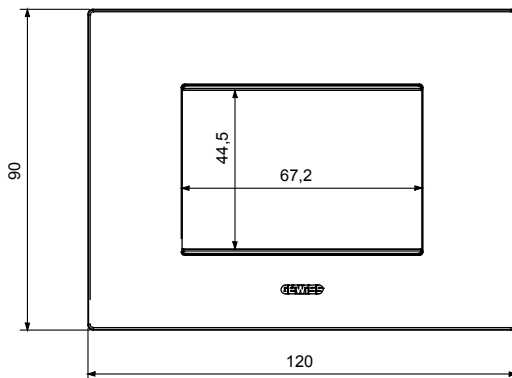

Gama de placas frontales para la serie de accesorios de cableado ChoruSmart, fabricadas en una amplia variedad de formas, colores, materiales y acabados. Incluye cinco formas diferentes (ONE, GEO, EGO, LUX, ICE y ICE Touch) para cajas rectangulares con una capacidad de hasta 12 módulos y 4 formas diferentes (ONE International, GEO International, EGO international y LUX International) adecuadas para cajas redondas / cuadradas, tanto individuales como enlazables en configuración horizontal o vertical, con una capacidad de 2 hasta 2 + 2 + 2 + 2 + 2 módulos . Todas las placas de la serie de accesorios de cableado ChoruSmart utilizan los mismos soportes, sin necesidad de adaptadores adicionales. La gama también incluye placas ciegas, placas estancas IP55 y placas para perfiles.

Familia	EGO	Descripción	3 módulos
Color	Oro	Material	Tecnopolímero
Acabado	Acabado satinado	Para montaje en soporte	GW16803, GW16803N
Test del hilo incandescente	650 °C	Termopresión con bola	70 °C
Norma de referencia	EN 60669-1	Código Electrocod	0110

DIMENSIONAL

SIMBOLOGÍA TÉCNICA

MARCAS/APROBACIONES