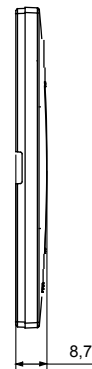

Gama de placas frontales para la serie de accesorios de cableado ChoruSmart, fabricadas en una amplia variedad de formas, colores, materiales y acabados. Incluye cinco formas diferentes (ONE, GEO, EGO, LUX, ICE y ICE Touch) para cajas rectangulares con una capacidad de hasta 12 módulos y 4 formas diferentes (ONE International, GEO International, EGO international y LUX International) adecuadas para cajas redondas / cuadradas, tanto individuales como enlazables en configuración horizontal o vertical, con una capacidad de 2 hasta 2 + 2 + 2 + 2 + 2 módulos . Todas las placas de la serie de accesorios de cableado ChoruSmart utilizan los mismos soportes, sin necesidad de adaptadores adicionales. La gama también incluye placas ciegas, placas estancas IP55 y placas para perfiles.

Familia	EGO	Descripción	3 módulos
Color	Oro	Material	Tecnopolímero
Acabado	Acabado satinado	Para montaje en soporte	GW16803, GW16803N
Test del hilo incandescente	650 °C	Termopresión con bola	70 °C
Norma de referencia	EN 60669-1	Código Electrocod	0110

DIMENSIONAL

SIMBOLOGÍA TÉCNICA

MARCAS/APROBACIONES