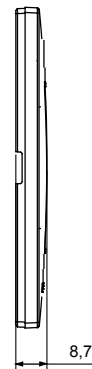

Gama de placas frontales para la serie de accesorios de cableado ChoruSmart, fabricadas en una amplia variedad de formas, colores, materiales y acabados. Incluye cinco formas diferentes (ONE, GEO, EGO, LUX, ICE y ICE Touch) para cajas rectangulares con una capacidad de hasta 12 módulos y 4 formas diferentes (ONE International, GEO International, EGO international y LUX International) adecuadas para cajas redondas / cuadradas, tanto individuales como enlazables en configuración horizontal o vertical, con una capacidad de 2 hasta 2 + 2 + 2 + 2 + 2 módulos . Todas las placas de la serie de accesorios de cableado ChoruSmart utilizan los mismos soportes, sin necesidad de adaptadores adicionales. La gama también incluye placas ciegas, placas estancas IP55 y placas para perfiles.

Familia	EGO	Descripción	3 módulos
Color	Negro satinado	Material	Tecnopolímero
Acabado	Acabado satinado	Para montaje en soporte	GW16803, GW16803N
Test del hilo incandescente	650 °C	Termopresión con bola	70 °C
Norma de referencia	EN 60669-1	Código Electrocod	0110

DIMENSIONAL

SIMBOLOGÍA TÉCNICA

MARCAS/APROBACIONES