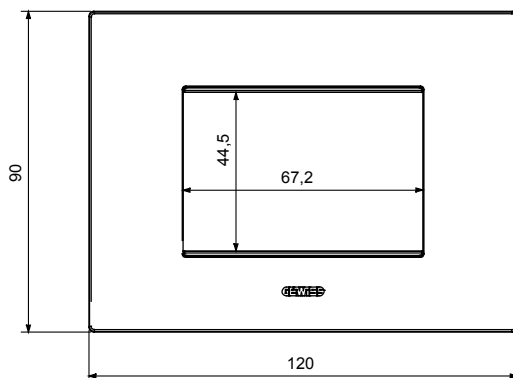

Gama de placas frontales para la serie de accesorios de cableado ChoruSmart, fabricadas en una amplia variedad de formas, colores, materiales y acabados. Incluye cinco formas diferentes (ONE, GEO, EGO, LUX, ICE y ICE Touch) para cajas rectangulares con una capacidad de hasta 12 módulos y 4 formas diferentes (ONE International, GEO International, EGO international y LUX International) adecuadas para cajas redondas / cuadradas, tanto individuales como enlazables en configuración horizontal o vertical, con una capacidad de 2 hasta 2 + 2 + 2 + 2 + 2 módulos . Todas las placas de la serie de accesorios de cableado ChoruSmart utilizan los mismos soportes, sin necesidad de adaptadores adicionales. La gama también incluye placas ciegas, placas estancas IP55 y placas para perfiles.

Familia	EGO	Descripción	3 módulos
Color	Negro satinado	Material	Tecnopolímero
Acabado	Acabado satinado	Para montaje en soporte	GW16803, GW16803N
Test del hilo incandescente	650 °C	Termopresión con bola	70 °C
Norma de referencia	EN 60669-1	Código Electrocod	0110

DIMENSIONAL

SIMBOLOGÍA TÉCNICA

MARCAS/APROBACIONES