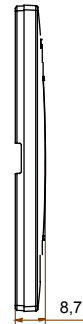

Gama de placas frontales para la serie de accesorios de cableado ChoruSmart, fabricadas en una amplia variedad de formas, colores, materiales y acabados. Incluye cinco formas diferentes (ONE, GEO, EGO, LUX, ICE y ICE Touch) para cajas rectangulares con una capacidad de hasta 12 módulos y 4 formas diferentes (ONE International, GEO International, EGO international y LUX International) adecuadas para cajas redondas / cuadradas, tanto individuales como enlazables en configuración horizontal o vertical, con una capacidad de 2 hasta 2 + 2 + 2 + 2 + 2 módulos . Todas las placas de la serie de accesorios de cableado ChoruSmart utilizan los mismos soportes, sin necesidad de adaptadores adicionales. La gama también incluye placas ciegas, placas estancas IP55 y placas para perfiles.

Familia	EGO	Descripción	2 módulos
Color	Beige satinado natural	Material	Tecnopolímero
Acabado	Acabado satinado	Para montaje en soporte	GW16802, GW16803, GW16803N
Test del hilo incandescente	650 °C	Termopresión con bola	70 °C
Norma de referencia	EN 60669-1	Código Electrocod	0110

DIMENSIONAL

SIMBOLOGÍA TÉCNICA

MARCAS/APROBACIONES