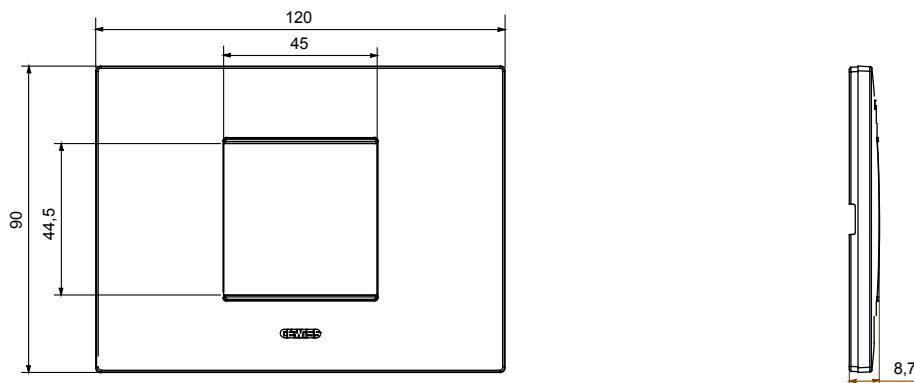

Gama de placas frontales para la serie de accesorios de cableado ChoruSmart, fabricadas en una amplia variedad de formas, colores, materiales y acabados. Incluye cinco formas diferentes (ONE, GEO, EGO, LUX, ICE y ICE Touch) para cajas rectangulares con una capacidad de hasta 12 módulos y 4 formas diferentes (ONE International, GEO International, EGO international y LUX International) adecuadas para cajas redondas / cuadradas, tanto individuales como enlazables en configuración horizontal o vertical, con una capacidad de 2 hasta 2 + 2 + 2 + 2 + 2 módulos . Todas las placas de la serie de accesorios de cableado ChoruSmart utilizan los mismos soportes, sin necesidad de adaptadores adicionales. La gama también incluye placas ciegas, placas estancas IP55 y placas para perfiles.

Familia	EGO	Descripción	2 módulos
Color	Cobre suave	Material	Tecnopolímero
Acabado	Acabado satinado	Para montaje en soporte	GW16802, GW16803, GW16803N
Test del hilo incandescente	650 °C	Termopresión con bola	70 °C
Norma de referencia	EN 60669-1	Código Electrocod	0110

DIMENSIONAL

SIMBOLOGÍA TÉCNICA

MARCAS/APROBACIONES