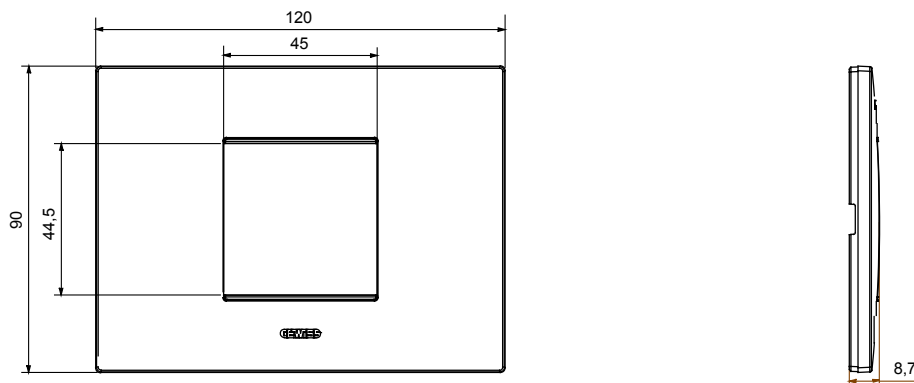

Gama de placas frontales para la serie de accesorios de cableado ChoruSmart, fabricadas en una amplia variedad de formas, colores, materiales y acabados. Incluye cinco formas diferentes (ONE, GEO, EGO, LUX, ICE y ICE Touch) para cajas rectangulares con una capacidad de hasta 12 módulos y 4 formas diferentes (ONE International, GEO International, EGO international y LUX International) adecuadas para cajas redondas / cuadradas, tanto individuales como enlazables en configuración horizontal o vertical, con una capacidad de 2 hasta 2 + 2 + 2 + 2 + 2 módulos . Todas las placas de la serie de accesorios de cableado ChoruSmart utilizan los mismos soportes, sin necesidad de adaptadores adicionales. La gama también incluye placas ciegas, placas estancas IP55 y placas para perfiles.

Familia	EGO	Descripción	2 módulos
Color	Brown shade	Material	Tecnopolímero
Acabado	Acabado satinado	Para montaje en soporte	GW16802, GW16803, GW16803N
Test del hilo incandescente	650 °C	Termopresión con bola	70 °C
Norma de referencia	EN 60669-1	Código Electrocod	0110

### DIMENSIONAL