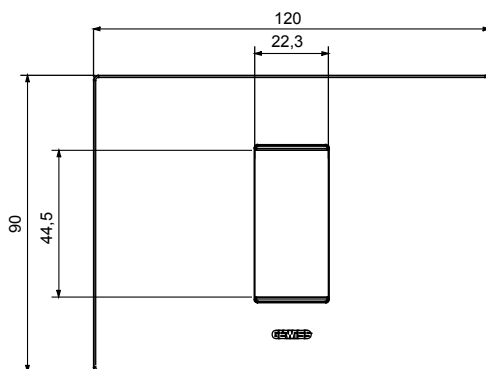

Gama de placas frontales para la serie de accesorios de cableado ChoruSmart, fabricadas en una amplia variedad de formas, colores, materiales y acabados. Incluye cinco formas diferentes (ONE, GEO, EGO, LUX, ICE y ICE Touch) para cajas rectangulares con una capacidad de hasta 12 módulos y 4 formas diferentes (ONE International, GEO International, EGO international y LUX International) adecuadas para cajas redondas / cuadradas, tanto individuales como enlazables en configuración horizontal o vertical, con una capacidad de 2 hasta 2 + 2 + 2 + 2 + 2 módulos . Todas las placas de la serie de accesorios de cableado ChoruSmart utilizan los mismos soportes, sin necesidad de adaptadores adicionales. La gama también incluye placas ciegas, placas estancas IP55 y placas para perfiles.

Familia	EGO	Descripción	1 módulo
Color	Beige satinado natural	Material	Tecnopolímero
Acabado	Acabado satinado	Para montaje en soporte	GW16802, GW16803, GW16803N
Test del hilo incandescente	650 °C	Termopresión con bola	70 °C
Norma de referencia	EN 60669-1	Código Electrocod	0110

### DIMENSIONAL