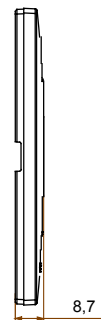

Gama de placas frontales para la serie de accesorios de cableado ChoruSmart, fabricadas en una amplia variedad de formas, colores, materiales y acabados. Incluye cinco formas diferentes (ONE, GEO, EGO, LUX, ICE y ICE Touch) para cajas rectangulares con una capacidad de hasta 12 módulos y 4 formas diferentes (ONE International, GEO International, EGO international y LUX International) adecuadas para cajas redondas / cuadradas, tanto individuales como enlazables en configuración horizontal o vertical, con una capacidad de 2 hasta 2 + 2 + 2 + 2 + 2 módulos . Todas las placas de la serie de accesorios de cableado ChoruSmart utilizan los mismos soportes, sin necesidad de adaptadores adicionales. La gama también incluye placas ciegas, placas estancas IP55 y placas para perfiles.

Familia	EGO	Descripción	1 módulo
Color	Beige satinado natural	Material	Tecnopolímero
Acabado	Acabado satinado	Para montaje en soporte	GW16802, GW16803, GW16803N
Test del hilo incandescente	650 °C	Termopresión con bola	70 °C
Norma de referencia	EN 60669-1	Código Electrocod	0110

### DIMENSIONAL