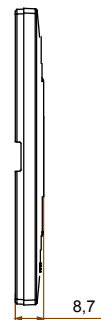

Gama de placas frontales para la serie de accesorios de cableado ChoruSmart, fabricadas en una amplia variedad de formas, colores, materiales y acabados. Incluye cinco formas diferentes (ONE, GEO, EGO, LUX, ICE y ICE Touch) para cajas rectangulares con una capacidad de hasta 12 módulos y 4 formas diferentes (ONE International, GEO International, EGO international y LUX International) adecuadas para cajas redondas / cuadradas, tanto individuales como enlazables en configuración horizontal o vertical, con una capacidad de 2 hasta 2 + 2 + 2 + 2 + 2 módulos . Todas las placas de la serie de accesorios de cableado ChoruSmart utilizan los mismos soportes, sin necesidad de adaptadores adicionales. La gama también incluye placas ciegas, placas estancas IP55 y placas para perfiles.

Familia	EGO	Descripción	1 módulo
Color	Arcilla	Material	Tecnopolímero
Acabado	Acabado satinado	Para montaje en soporte	GW16802, GW16803, GW16803N
Test del hilo incandescente	650 °C	Termopresión con bola	70 °C
Norma de referencia	EN 60669-1	Código Electrocod	0110

DIMENSIONAL

SIMBOLOGÍA TÉCNICA

MARCAS/APROBACIONES