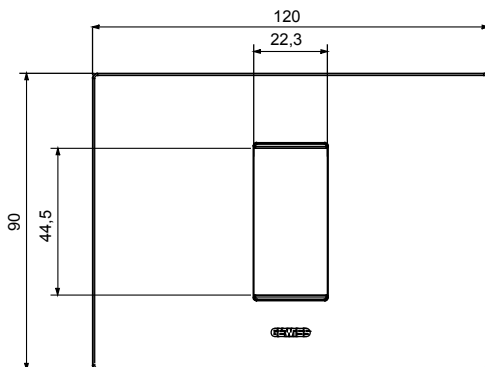

Gama de placas frontales para la serie de accesorios de cableado ChoruSmart, fabricadas en una amplia variedad de formas, colores, materiales y acabados. Incluye cinco formas diferentes (ONE, GEO, EGO, LUX, ICE y ICE Touch) para cajas rectangulares con una capacidad de hasta 12 módulos y 4 formas diferentes (ONE International, GEO International, EGO international y LUX International) adecuadas para cajas redondas / cuadradas, tanto individuales como enlazables en configuración horizontal o vertical, con una capacidad de 2 hasta 2 + 2 + 2 + 2 + 2 módulos . Todas las placas de la serie de accesorios de cableado ChoruSmart utilizan los mismos soportes, sin necesidad de adaptadores adicionales. La gama también incluye placas ciegas, placas estancas IP55 y placas para perfiles.

Familia	EGO	Descripción	1 módulo
Color	Arcilla	Material	Tecnopolímero
Acabado	Acabado satinado	Para montaje en soporte	GW16802, GW16803, GW16803N
Test del hilo incandescente	650 °C	Termopresión con bola	70 °C
Norma de referencia	EN 60669-1	Código Electrocod	0110

DIMENSIONAL

SIMBOLOGÍA TÉCNICA

MARCAS/APROBACIONES