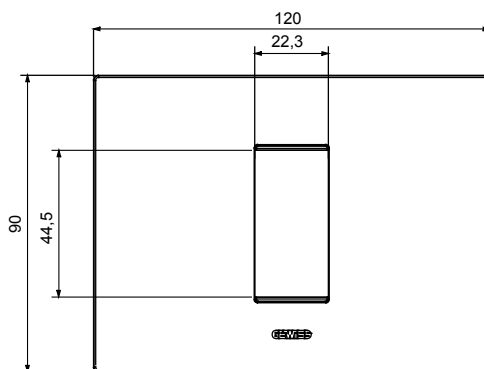

Gama de placas frontales para la serie de accesorios de cableado ChoruSmart, fabricadas en una amplia variedad de formas, colores, materiales y acabados. Incluye cinco formas diferentes (ONE, GEO, EGO, LUX, ICE y ICE Touch) para cajas rectangulares con una capacidad de hasta 12 módulos y 4 formas diferentes (ONE International, GEO International, EGO international y LUX International) adecuadas para cajas redondas / cuadradas, tanto individuales como enlazables en configuración horizontal o vertical, con una capacidad de 2 hasta 2 + 2 + 2 + 2 + 2 módulos . Todas las placas de la serie de accesorios de cableado ChoruSmart utilizan los mismos soportes, sin necesidad de adaptadores adicionales. La gama también incluye placas ciegas, placas estancas IP55 y placas para perfiles.

Familia	EGO	Descripción	1 módulo
Color	Bronce claro	Material	Tecnopolímero
Acabado	Acabado satinado	Para montaje en soporte	GW16802, GW16803, GW16803N
Test del hilo incandescente	650 °C	Termopresión con bola	70 °C
Norma de referencia	EN 60669-1	Código Electrocod	0110

DIMENSIONAL

SIMBOLOGÍA TÉCNICA

MARCAS/APROBACIONES