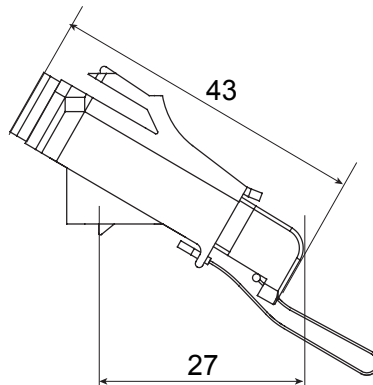

Sistema completo para la conexión y distribución de redes LAN en sectores residencial y terciario. La gama incluye soluciones de fibra óptica, paneles de pared, gabinetes de piso y productos de cableado de cobre. La serie Data Center proporciona todos los productos necesarios para crear una infraestructura de fibra óptica multiservicio para edificios residenciales, en pleno cumplimiento de todas las indicaciones dictadas por la nueva Guía CEI 306-2 y la Ley 164/14.

Categoría	Adaptador de fibra óptica angulado	Material	Carcasa de plástico con manguito de alineación cerámico
Color	Verde RAL 6018	Características	Simplex, modo único
Para conectores	SC/APC	Tipo	Hembra/Hembra
Compatibilidad	Keystone Jack	Inclinación	40°
Accesorios	Con tapa de seguridad y cable imprescindible		

DIMENSIONAL

MARCAS/APROBACIONES