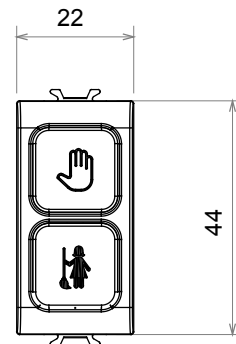

Amplia gama de dispositivos de control, tomas para el suministro de energía (que cumplen con las normas nacionales e internacionales), para la captación de señales, para el control del clima, para la gestión del confort, para la señalización de alarmas técnicas, para la gestión de la iluminación de emergencia. Los dispositivos modulares ChoruSmart están disponibles en cinco colores, blanco brillante, blanco satinado, beige natural, negro satinado y titanio pintado y en diferentes tamaños, módulos 1/2, 1, 2 y 3. Gracias a los soportes de fijación para cajas rectangulares, cuadradas y redondas, es posible crear infinitas combinaciones con la gama de placas ChoruSmart.

Categoría	Lámpara de señalización	Símbolo	DND+MUR
Color	Beige satinado natural	Color difusor	Opal
Norma de referencia	EN 62094-1	Termopresión con bola	125 °C
Prueba del hilo incandescente	850 °C	N. módulos	1
Código Electrocod	0781		

DIMENSIONAL

SIMBOLOGÍA TÉCNICA

MARCAS/APROBACIONES