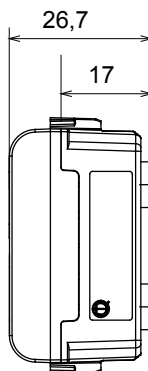

Amplia gama de dispositivos de control, tomas para el suministro de energía (que cumplen con las normas nacionales e internacionales), para la captación de señales, para el control del clima, para la gestión del confort, para la señalización de alarmas técnicas, para la gestión de la iluminación de emergencia. Los dispositivos modulares ChoruSmart están disponibles en cinco colores, blanco brillante, blanco satinado, beige natural, negro satinado y titanio pintado y en diferentes tamaños, módulos 1/2, 1, 2 y 3. Gracias a los soportes de fijación para cajas rectangulares, cuadradas y redondas, es posible crear infinitas combinaciones con la gama de placas ChoruSmart.

Categoría	Lámpara de señalización	Símbolo	DND+MUR
Color	Beige satinado natural	Color difusor	Opal
Norma de referencia	EN 62094-1	Termopresión con bola	125 °C
Prueba del hilo incandescente	850 °C	N. módulos	1
Código Electrocod	0781		

DIMENSIONAL

SIMBOLOGÍA TÉCNICA

MARCAS/APROBACIONES