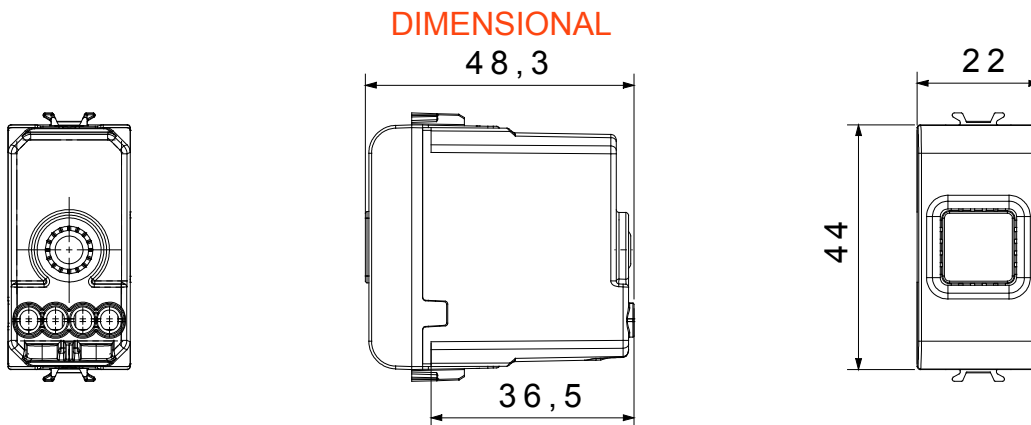

Amplia gama de dispositivos de control, tomas de corriente (que cumplen con las normas nacionales e internacionales), tomas de señal, dispositivos para el control de la climatización y gestión del confort, señalización de alarmas técnicas y gestión de la iluminación de emergencia. Los dispositivos modulares ChoruSmart están disponibles en cinco colores: blanco brillante, blanco satinado, beige natural, negro satinado y titanio pintado, y en diferentes tamaños: 1/2, 1, 2 y 3 módulos. Gracias a los soportes de marco para cajas rectangulares, cuadradas y redondas, podrá crear numerosas combinaciones con la gama de placas ChoruSmart.

Categoría	Señalización acústica	Descripción	Zumbador
Color	Beige satinado natural	Tensión de alimentación	12 V ac - 50 Hz
Termopresión con bola	125 °C	Intensidad sonora	70 dB (a 1 m)
Prueba del hilo incandescente	850 °C	Potencia máx. absorbida	8 VA
N. módulos	1	Regleta de cableado	De tornillo
Material	Tecnopolímero		