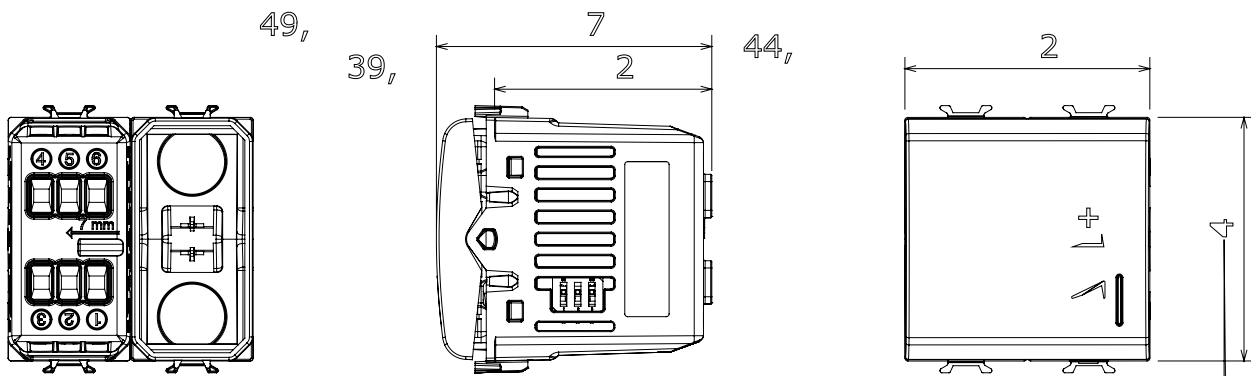

DIMENSIONAL