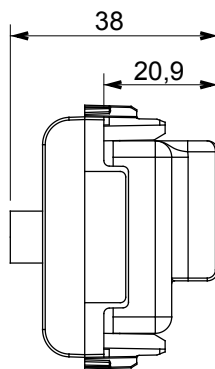

Amplia gama de dispositivos de control, tomas para el suministro de energía (que cumplen con las normas nacionales e internacionales), para la captación de señales, para el control del clima, para la gestión del confort, para la señalización de alarmas técnicas, para la gestión de la iluminación de emergencia. Los dispositivos modulares ChoruSmart están disponibles en cinco colores, blanco brillante, blanco satinado, beige natural, negro satinado y titanio pintado y en diferentes tamaños, módulos 1/2, 1, 2 y 3. Gracias a los soportes de fijación para cajas rectangulares, cuadradas y redondas, es posible crear infinitas combinaciones con la gama de placas ChoruSmart.

Categoría	Base TV/SAT	Descripción	Directa
Color	Beige satinado natural	Atenuación	0 dB
Conectores	TV-SAT	Norma de referencia	EN 60728-4; IEC 61169-2; IEC 61169-24
N. módulos	2	Fijación de cable	De tornillo
Estructura	Cuerpo metálico en zamak	Código Electrocod	0131
Material	Tecnopolímero		

DIMENSIONAL

MARCAS/APROBACIONES