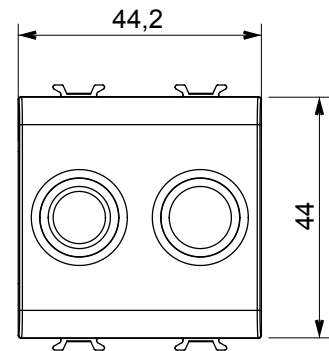

Categoría	Base TV/FM	Descripción	Directa
Color	Beige satinado natural	Atenuación	0 dB
Conectores	TV-FM	Norma de referencia	EN 60728-4; IEC 61169-2
N. módulos	2	Fijación de cable	De tornillo
Estructura	Cuerpo metálico en zamak	Código Electrocod	0131
Material	Tecnopolímero		

### DIMENSIONAL