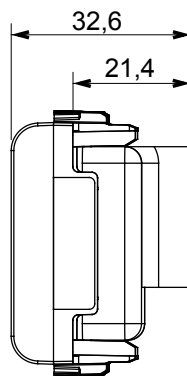

Amplia gama de dispositivos de control, tomas para el suministro de energía (que cumplen con las normas nacionales e internacionales), para la captación de señales, para el control del clima, para la gestión del confort, para la señalización de alarmas técnicas, para la gestión de la iluminación de emergencia. Los dispositivos modulares ChoruSmart están disponibles en cinco colores, blanco brillante, blanco satinado, beige natural, negro satinado y titanio pintado y en diferentes tamaños, módulos 1/2, 1, 2 y 3. Gracias a los soportes de fijación para cajas rectangulares, cuadradas y redondas, es posible crear infinitas combinaciones con la gama de placas ChoruSmart.

Categoría	Base TV/FM	Descripción	Directa
Color	Beige satinado natural	Atenuación	0 dB
Conectores	TV-FM	Norma de referencia	EN 60728-4; IEC 61169-2
N. módulos	2	Fijación de cable	De tornillo
Estructura	Cuerpo metálico en zamak	Código Electrocod	0131
Material	Tecnopolímero		

### DIMENSIONAL