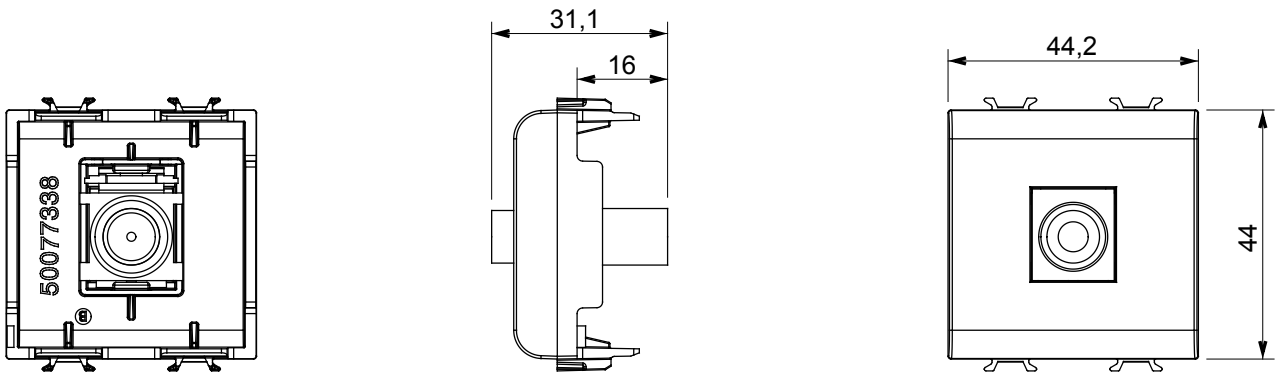

DIMENSIONAL