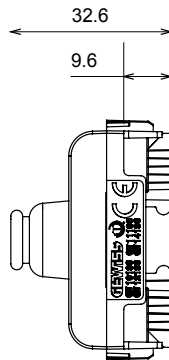

Amplia gama de dispositivos de control, tomas para el suministro de energía (que cumplen con las normas nacionales e internacionales), para la captación de señales, para el control del clima, para la gestión del confort, para la señalización de alarmas técnicas, para la gestión de la iluminación de emergencia. Los dispositivos modulares ChoruSmart están disponibles en cinco colores, blanco brillante, blanco satinado, beige natural, negro satinado y titanio pintado y en diferentes tamaños, módulos 1/2, 1, 2 y 3. Gracias a los soportes de fijación para cajas rectangulares, cuadradas y redondas, es posible crear infinitas combinaciones con la gama de placas ChoruSmart.

Categoría	Tapa ciega con salida cables	Color	Beige satinado natural
Descripción	1 módulo	Norma de referencia	EN 60669-1
Termopresión con bola	125 °C	Prueba del hilo incandescente	850 °C
N. módulos	1	Material	Tecnopolímero
Código Electrocod	0100		

DIMENSIONAL

SIMBOLOGÍA TÉCNICA

MARCAS/APROBACIONES