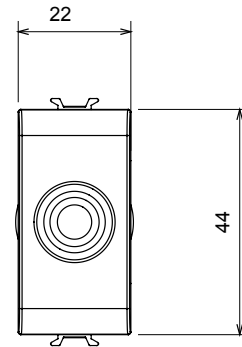

Amplia gama de dispositivos de control, tomas para el suministro de energía (que cumplen con las normas nacionales e internacionales), para la captación de señales, para el control del clima, para la gestión del confort, para la señalización de alarmas técnicas, para la gestión de la iluminación de emergencia. Los dispositivos modulares ChoruSmart están disponibles en cinco colores, blanco brillante, blanco satinado, beige natural, negro satinado y titanio pintado y en diferentes tamaños, módulos 1/2, 1, 2 y 3. Gracias a los soportes de fijación para cajas rectangulares, cuadradas y redondas, es posible crear infinitas combinaciones con la gama de placas ChoruSmart.

Categoría	Tapa ciega con salida cables	Color	Beige satinado natural
Descripción	1 módulo	Norma de referencia	EN 60669-1
Termopresión con bola	125 °C	Prueba del hilo incandescente	850 °C
N. módulos	1	Material	Tecnopolímero
Código Electrocod	0100		

DIMENSIONAL

SIMBOLOGÍA TÉCNICA

MARCAS/APROBACIONES