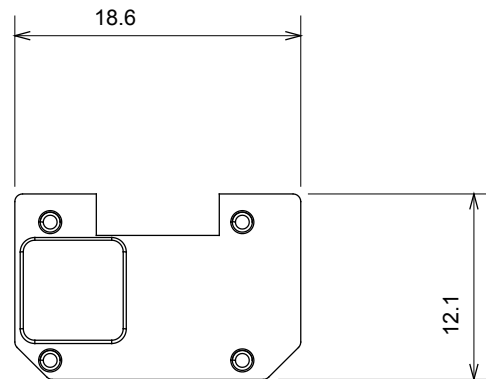

Amplia gama de dispositivos de control, tomas de corriente (que cumplen con las normas nacionales e internacionales), tomas de señal, dispositivos para el control de la climatización y gestión del confort, señalización de alarmas técnicas y gestión de la iluminación de emergencia. Los dispositivos modulares ChoruSmart están disponibles en cinco colores: blanco brillante, blanco satinado, beige natural, negro satinado y titanio pintado, y en diferentes tamaños: 1/2, 1, 2 y 3 módulos. Gracias a los soportes de marco para cajas rectangulares, cuadradas y redondas, podrá crear numerosas combinaciones con la gama de placas ChoruSmart.

Categoría	Símbolo intercambiable	Tipo	Retroiluminable
Color	Traslúcido	Norma de referencia	EN 60669-1
Termopresión con bola	125 °C	Prueba del hilo incandescente	850 °C
Apto para	Servicios genéricos	Símbolo	Camarera
Material	Tecnopolímero	Código Electrocod	0130

DIMENSIONAL

SIMBOLOGÍA TÉCNICA

MARCAS/APROBACIONES