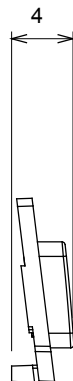

Amplia gama de dispositivos de control, tomas de corriente (que cumplen con las normas nacionales e internacionales), tomas de señal, dispositivos para el control de la climatización y gestión del confort, señalización de alarmas técnicas y gestión de la iluminación de emergencia. Los dispositivos modulares ChoruSmart están disponibles en cinco colores: blanco brillante, blanco satinado, beige natural, negro satinado y titanio pintado, y en diferentes tamaños: 1/2, 1, 2 y 3 módulos. Gracias a los soportes de marco para cajas rectangulares, cuadradas y redondas, podrá crear numerosas combinaciones con la gama de placas ChoruSmart.

Categoría	Símbolo intercambiable	Tipo	Retroiluminable
Color	Traslúcido	Norma de referencia	EN 60669-1
Termopresión con bola	125 °C	Prueba del hilo incandescente	850 °C
Apto para	Servicios genéricos	Símbolo	Llave
Material	Tecnopolímero	Código Electrocod	0130

DIMENSIONAL

SIMBOLOGÍA TÉCNICA

MARCAS/APROBACIONES