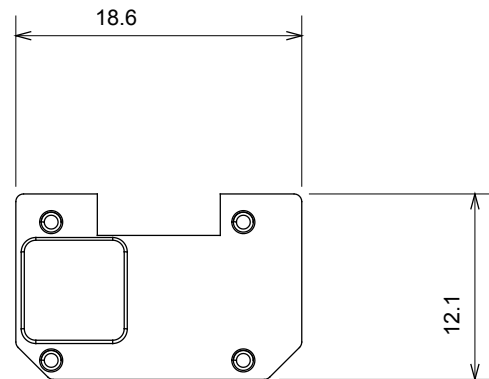

Amplia gama de dispositivos de control, tomas de corriente (que cumplen con las normas nacionales e internacionales), tomas de señal, dispositivos para el control de la climatización y gestión del confort, señalización de alarmas técnicas y gestión de la iluminación de emergencia. Los dispositivos modulares ChoruSmart están disponibles en cinco colores: blanco brillante, blanco satinado, beige natural, negro satinado y titanio pintado, y en diferentes tamaños: 1/2, 1, 2 y 3 módulos. Gracias a los soportes de marco para cajas rectangulares, cuadradas y redondas, podrá crear numerosas combinaciones con la gama de placas ChoruSmart.

Categoría	Símbolo intercambiable	Tipo	Retroiluminable
Color	Traslúcido	Norma de referencia	EN 60669-1
Termopresión con bola	125 °C	Prueba del hilo incandescente	850 °C
Apto para	Servicios genéricos	Símbolo	Neutro
Material	Tecnopolímero	Código Electrocod	0130

DIMENSIONAL

SIMBOLOGÍA TÉCNICA

MARCAS/APROBACIONES