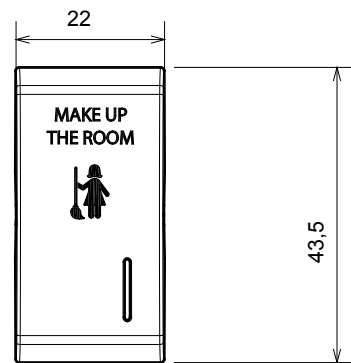

Amplia gama de dispositivos de control, tomas para el suministro de energía (que cumplen con las normas nacionales e internacionales), para la captación de señales, para el control del clima, para la gestión del confort, para la señalización de alarmas técnicas, para la gestión de la iluminación de emergencia. Los dispositivos modulares ChoruSmart están disponibles en cinco colores, blanco brillante, blanco satinado, beige natural, negro satinado y titanio pintado y en diferentes tamaños, módulos 1/2, 1, 2 y 3. Gracias a los soportes de fijación para cajas rectangulares, cuadradas y redondas, es posible crear infinitas combinaciones con la gama de placas ChoruSmart.

Categoría	Tecla intercambiable	Tecla	Con difusor
Símbolo	MUR	Color	Satén blanco
Norma de referencia	EN 60669-1	Termopresión con bola	125 °C
Prueba del hilo incandescente	850 °C	N. módulos	1
Código Electrocod	140		

### DIMENSIONAL