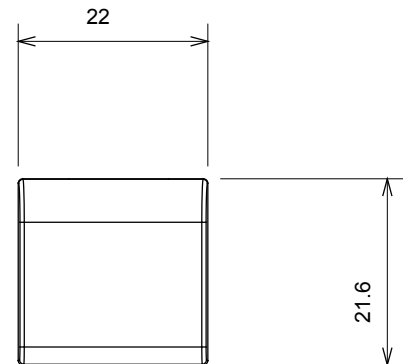

Amplia gama de dispositivos de control, tomas para el suministro de energía (que cumplen con las normas nacionales e internacionales), para la captación de señales, para el control del clima, para la gestión del confort, para la señalización de alarmas técnicas, para la gestión de la iluminación de emergencia. Los dispositivos modulares ChoruSmart están disponibles en cinco colores, blanco brillante, blanco satinado, beige natural, negro satinado y titanio pintado y en diferentes tamaños, módulos 1/2, 1, 2 y 3. Gracias a los soportes de fijación para cajas rectangulares, cuadradas y redondas, es posible crear infinitas combinaciones con la gama de placas ChoruSmart.

Categoría	Tecla intercambiable	Tipo	Intercambiable
Color	Satén blanco	Descripción	Teclas 22x22 mm
Norma de referencia	EN 60669-1	Termopresión con bola	125 °C
Prueba del hilo incandescente	850 °C	Símbolo	Llave
Material	Tecnopolímero	Código Electrocod	0130

DIMENSIONAL

SIMBOLOGÍA TÉCNICA

MARCAS/APROBACIONES