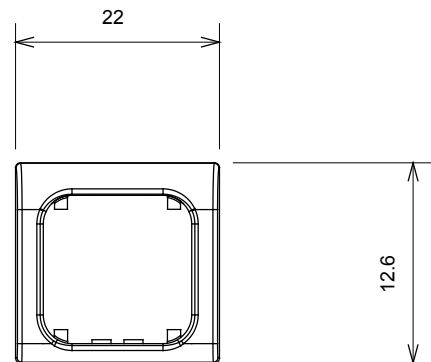

Amplia gama de dispositivos de control, tomas para el suministro de energía (que cumplen con las normas nacionales e internacionales), para la captación de señales, para el control del clima, para la gestión del confort, para la señalización de alarmas técnicas, para la gestión de la iluminación de emergencia. Los dispositivos modulares ChoruSmart están disponibles en cinco colores, blanco brillante, blanco satinado, beige natural, negro satinado y titanio pintado y en diferentes tamaños, módulos 1/2, 1, 2 y 3. Gracias a los soportes de fijación para cajas rectangulares, cuadradas y redondas, es posible crear infinitas combinaciones con la gama de placas ChoruSmart.

Categoría	Tecla intercambiable	Tipo	Intercambiable
Color	Satén blanco	Descripción	Teclas 22x22 mm
Norma de referencia	EN 60669-1	Termopresión con bola	125 °C
Prueba del hilo incandescente	850 °C	Símbolo	Con etiqueta
Material	Tecnopolímero	Código Electrocod	0130

DIMENSIONAL

SIMBOLOGÍA TÉCNICA

MARCAS/APROBACIONES