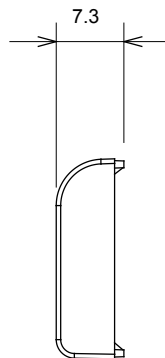

Amplia gama de dispositivos de control, tomas para el suministro de energía (que cumplen con las normas nacionales e internacionales), para la captación de señales, para el control del clima, para la gestión del confort, para la señalización de alarmas técnicas, para la gestión de la iluminación de emergencia. Los dispositivos modulares ChoruSmart están disponibles en cinco colores, blanco brillante, blanco satinado, beige natural, negro satinado y titanio pintado y en diferentes tamaños, módulos 1/2, 1, 2 y 3. Gracias a los soportes de fijación para cajas rectangulares, cuadradas y redondas, es posible crear infinitas combinaciones con la gama de placas ChoruSmart.

Categoría	Tecla intercambiable	Tipo	Intercambiable
Color	Satén blanco	Descripción	Teclas 22x22 mm
Norma de referencia	EN 60669-1	Termopresión con bola	125 °C
Prueba del hilo incandescente	850 °C	Símbolo	Con etiqueta
Material	Tecnopolímero	Código Electrocod	0130

DIMENSIONAL

SIMBOLOGÍA TÉCNICA

MARCAS/APROBACIONES