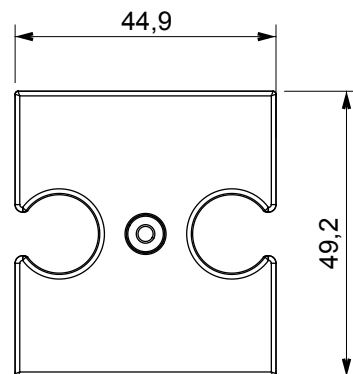

Descripción	Para bases combinadas TV/R-SAT	Color	Satén blanco
Características	Soporte para toma	N. orificios	2
Código Electrocod	0122	Material	Tecnopolímero

### DIMENSIONAL