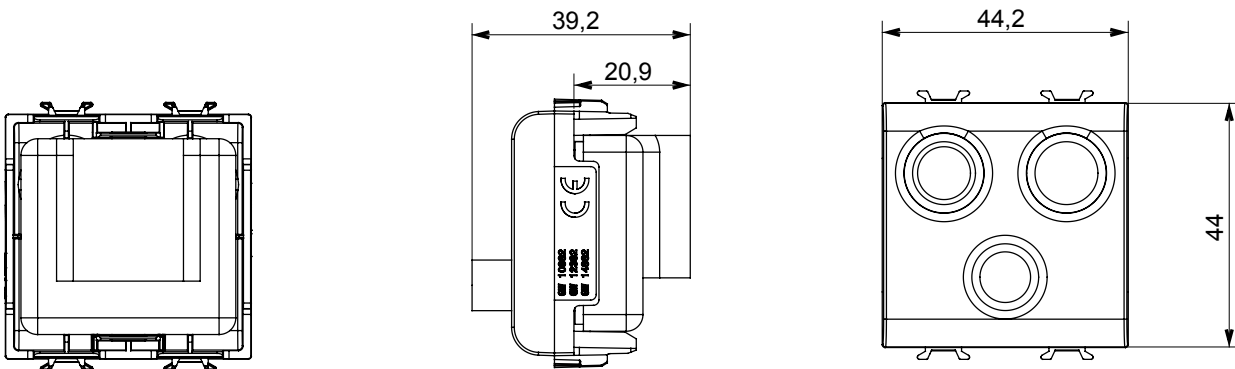

Amplia gama de dispositivos de control, tomas para el suministro de energía (que cumplen con las normas nacionales e internacionales), para la captación de señales, para el control del clima, para la gestión del confort, para la señalización de alarmas técnicas, para la gestión de la iluminación de emergencia. Los dispositivos modulares ChoruSmart están disponibles en cinco colores, blanco brillante, blanco satinado, beige natural, negro satinado y titanio pintado y en diferentes tamaños, módulos 1/2, 1, 2 y 3. Gracias a los soportes de fijación para cajas rectangulares, cuadradas y redondas, es posible crear infinitas combinaciones con la gama de placas ChoruSmart.

Categoría	Base TV/FM/SAT	Descripción	Directa
Color	Satén blanco	Atenuación	0 dB
Conectores	TV-FM-SAT	Norma de referencia	EN 60728-4; IEC 61169-2; IEC 61169-24
N. módulos	2	Fijación de cable	De tornillo
Estructura	Cuerpo metálico en zamak	Código Electrocod	0131
Material	Tecnopolímero		

### DIMENSIONAL