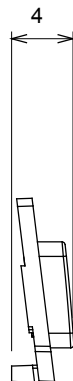

Amplia gama de dispositivos de control, tomas de corriente (que cumplen con las normas nacionales e internacionales), tomas de señal, dispositivos para el control de la climatización y gestión del confort, señalización de alarmas técnicas y gestión de la iluminación de emergencia. Los dispositivos modulares ChoruSmart están disponibles en cinco colores: blanco brillante, blanco satinado, beige natural, negro satinado y titanio pintado, y en diferentes tamaños: 1/2, 1, 2 y 3 módulos. Gracias a los soportes de marco para cajas rectangulares, cuadradas y redondas, podrá crear numerosas combinaciones con la gama de placas ChoruSmart.

Categoría	Símbolo intercambiable	Tipo	Retroiluminable
Color	Traslúcido	Norma de referencia	EN 60669-1
Termopresión con bola	125 °C	Prueba del hilo incandescente	850 °C
Apto para	Servicios genéricos	Símbolo	Camarera
Material	Tecnopolímero	Código Electrocod	0130

### DIMENSIONAL

### SIMBOLOGÍA TÉCNICA