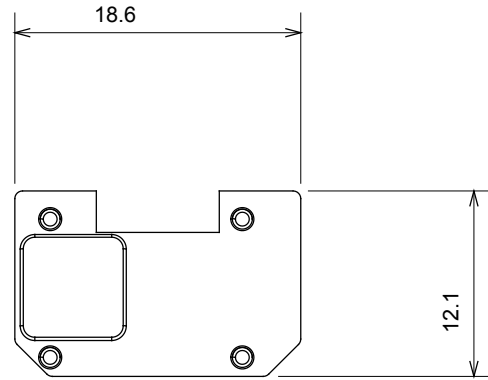

Amplia gama de dispositivos de control, tomas de corriente (que cumplen con las normas nacionales e internacionales), tomas de señal, dispositivos para el control de la climatización y gestión del confort, señalización de alarmas técnicas y gestión de la iluminación de emergencia. Los dispositivos modulares ChoruSmart están disponibles en cinco colores: blanco brillante, blanco satinado, beige natural, negro satinado y titanio pintado, y en diferentes tamaños: 1/2, 1, 2 y 3 módulos. Gracias a los soportes de marco para cajas rectangulares, cuadradas y redondas, podrá crear numerosas combinaciones con la gama de placas ChoruSmart.

Categoría	Símbolo intercambiable	Tipo	Retroiluminable
Color	Traslúcido	Norma de referencia	EN 60669-1
Termopresión con bola	125 °C	Prueba del hilo incandescente	850 °C
Apto para	Servicios genéricos	Símbolo	OFF
Material	Tecnopolímero	Código Electrocod	0130

DIMENSIONAL

SIMBOLOGÍA TÉCNICA

MARCAS/APROBACIONES