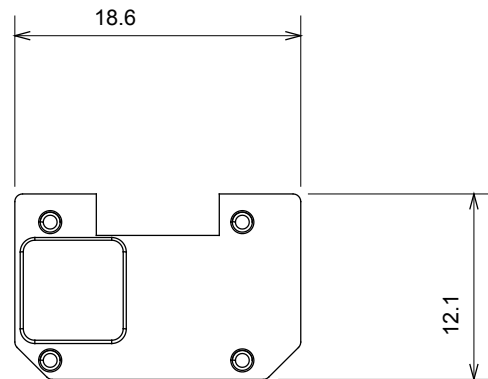

Amplia gama de dispositivos de control, tomas de corriente (que cumplen con las normas nacionales e internacionales), tomas de señal, dispositivos para el control de la climatización y gestión del confort, señalización de alarmas técnicas y gestión de la iluminación de emergencia. Los dispositivos modulares ChoruSmart están disponibles en cinco colores: blanco brillante, blanco satinado, beige natural, negro satinado y titanio pintado, y en diferentes tamaños: 1/2, 1, 2 y 3 módulos. Gracias a los soportes de marco para cajas rectangulares, cuadradas y redondas, podrá crear numerosas combinaciones con la gama de placas ChoruSmart.

Categoría	Símbolo intercambiable	Tipo	Retroiluminable
Color	Traslúcido	Norma de referencia	EN 60669-1
Termopresión con bola	125 °C	Prueba del hilo incandescente	850 °C
Apto para	Servicios genéricos	Símbolo	Alarma
Material	Tecnopolímero	Código Electrocod	0130

DIMENSIONAL

SIMBOLOGÍA TÉCNICA

MARCAS/APROBACIONES