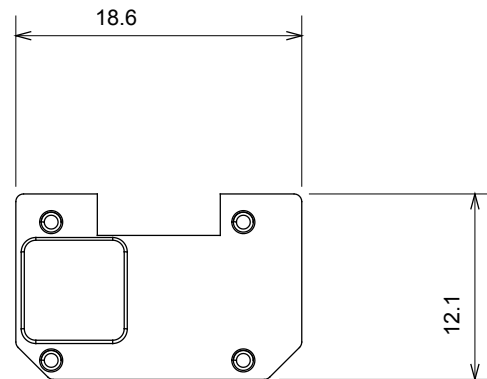

Amplia gama de dispositivos de control, tomas de corriente (que cumplen con las normas nacionales e internacionales), tomas de señal, dispositivos para el control de la climatización y gestión del confort, señalización de alarmas técnicas y gestión de la iluminación de emergencia. Los dispositivos modulares ChoruSmart están disponibles en cinco colores: blanco brillante, blanco satinado, beige natural, negro satinado y titanio pintado, y en diferentes tamaños: 1/2, 1, 2 y 3 módulos. Gracias a los soportes de marco para cajas rectangulares, cuadradas y redondas, podrá crear numerosas combinaciones con la gama de placas ChoruSmart.

Categoría	Símbolo intercambiable	Color	Traslúcido
Termopresión con bola	125 °C	Prueba del hilo incandescente	850 °C
Material	Tecnopolímero		

DIMENSIONAL

SIMBOLOGÍA TÉCNICA

MARCAS/APROBACIONES