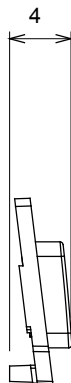

Amplia gama de dispositivos de control, tomas de corriente (que cumplen con las normas nacionales e internacionales), tomas de señal, dispositivos para el control de la climatización y gestión del confort, señalización de alarmas técnicas y gestión de la iluminación de emergencia. Los dispositivos modulares ChoruSmart están disponibles en cinco colores: blanco brillante, blanco satinado, beige natural, negro satinado y titanio pintado, y en diferentes tamaños: 1/2, 1, 2 y 3 módulos. Gracias a los soportes de marco para cajas rectangulares, cuadradas y redondas, podrá crear numerosas combinaciones con la gama de placas ChoruSmart.

Categoría	Símbolo intercambiable	Color	Traslúcido
Termopresión con bola	125 °C	Prueba del hilo incandescente	850 °C
Material	Tecnopolímero		

DIMENSIONAL

SIMBOLOGÍA TÉCNICA

MARCAS/APROBACIONES